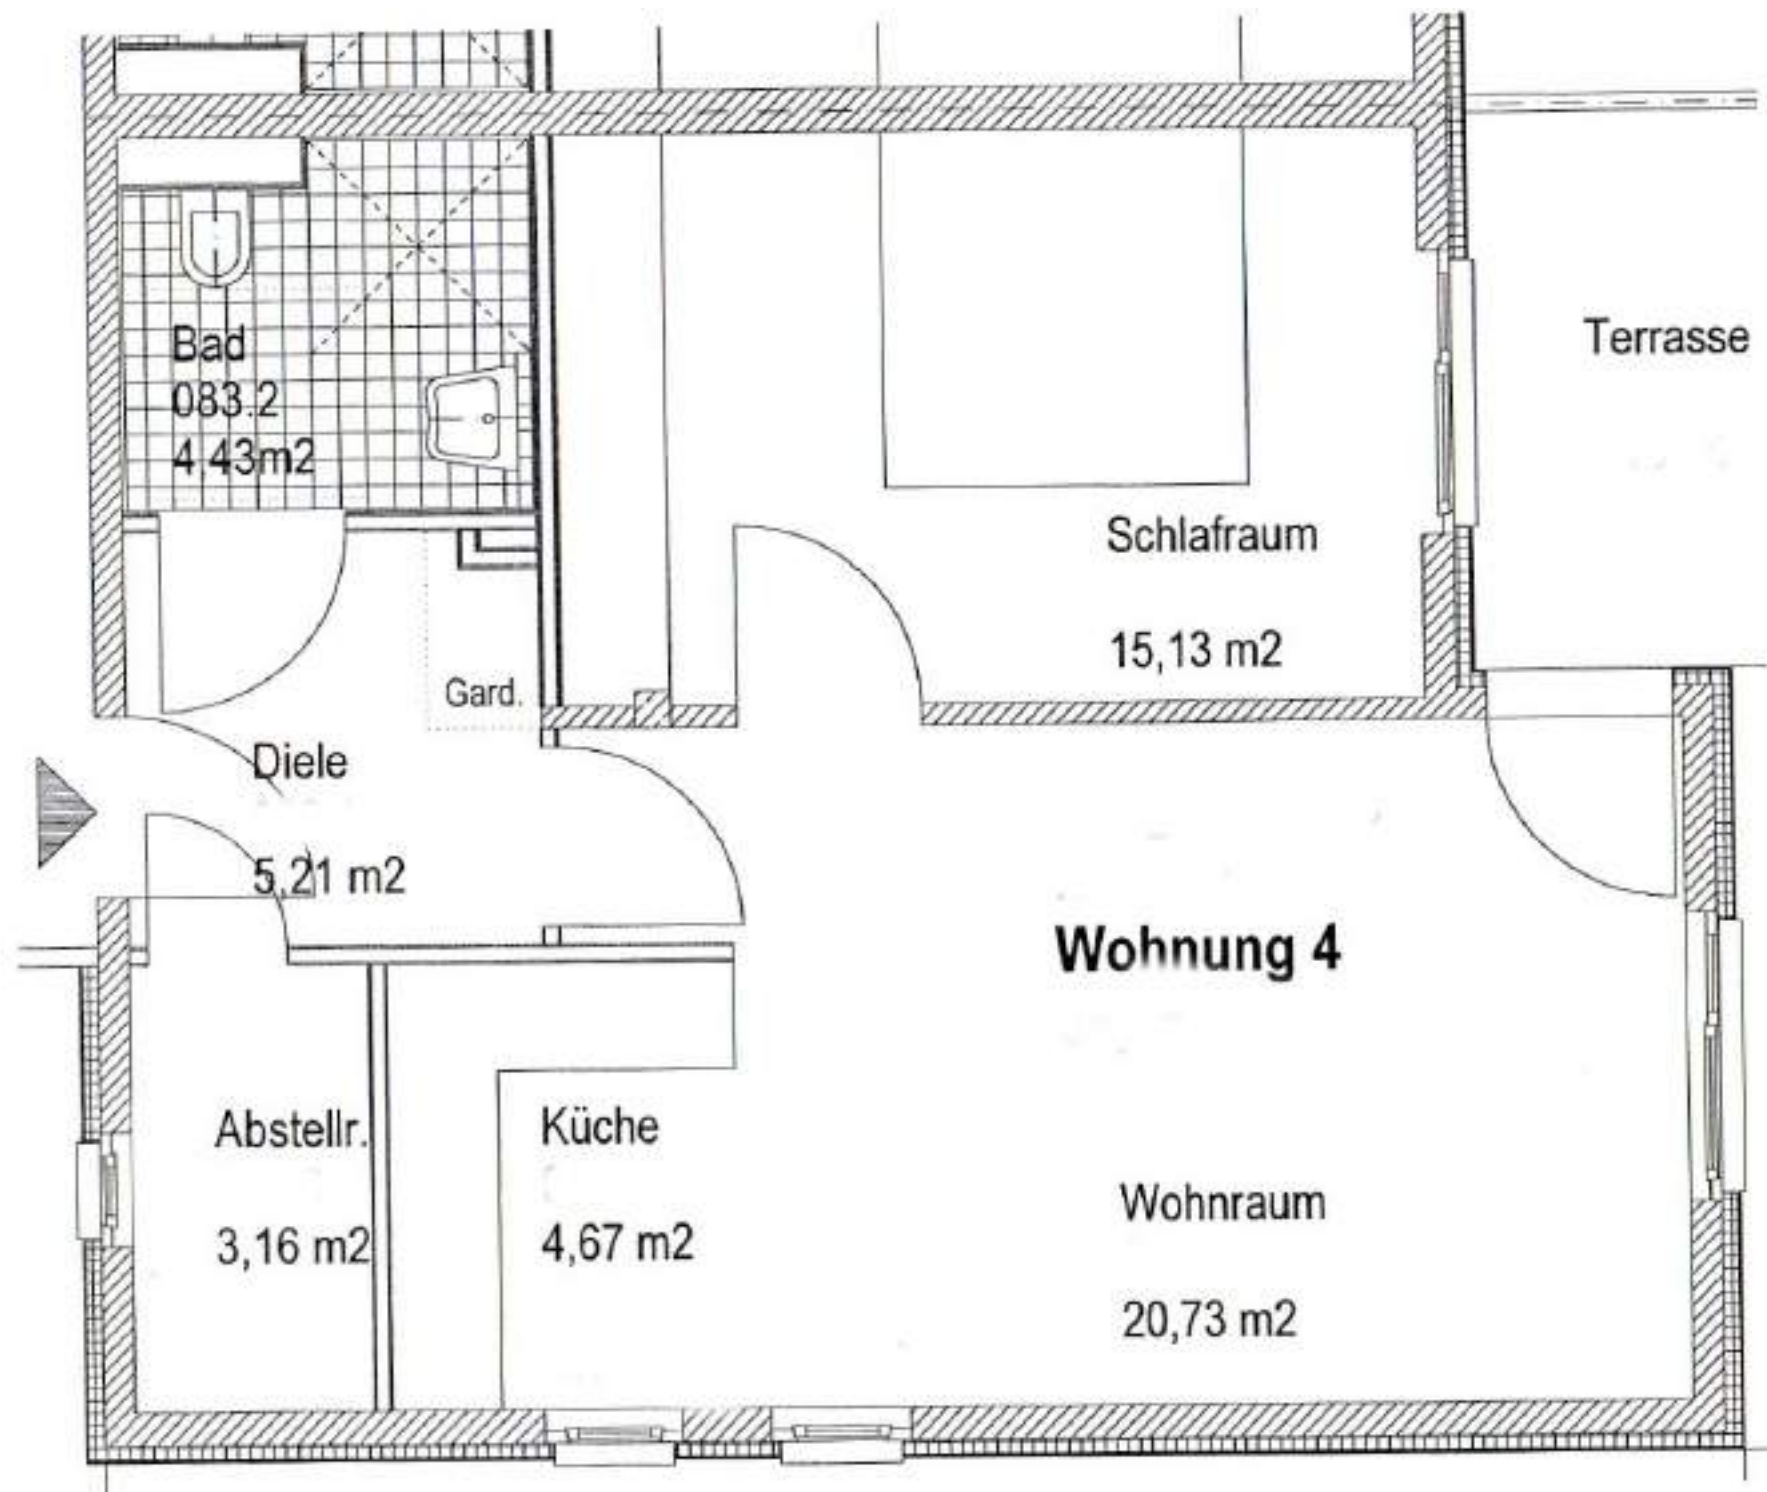

Erdgeschoss

Wohnung 2

Abstellr.
3,16 m²

Küche
4,43 m²

Diele
5,21 m²

Bad
081.2
4,43 m²

Wohnraum
20,73 m²

Schlafraum
15,13 m²

BRH 50

Terrasse

Gard.

Wohnung 5

Küche
4,43 m²

Abstellr.
3,16 m²

Wohnraum
20,73 m²

Diele
5,21 m²

Wohnraum

20,73 m²

Küche

4,67 m²

Abstellr.

3,16 m²

Diele

5,21 m²

Gard.

Bad

182.2

4,43 m²