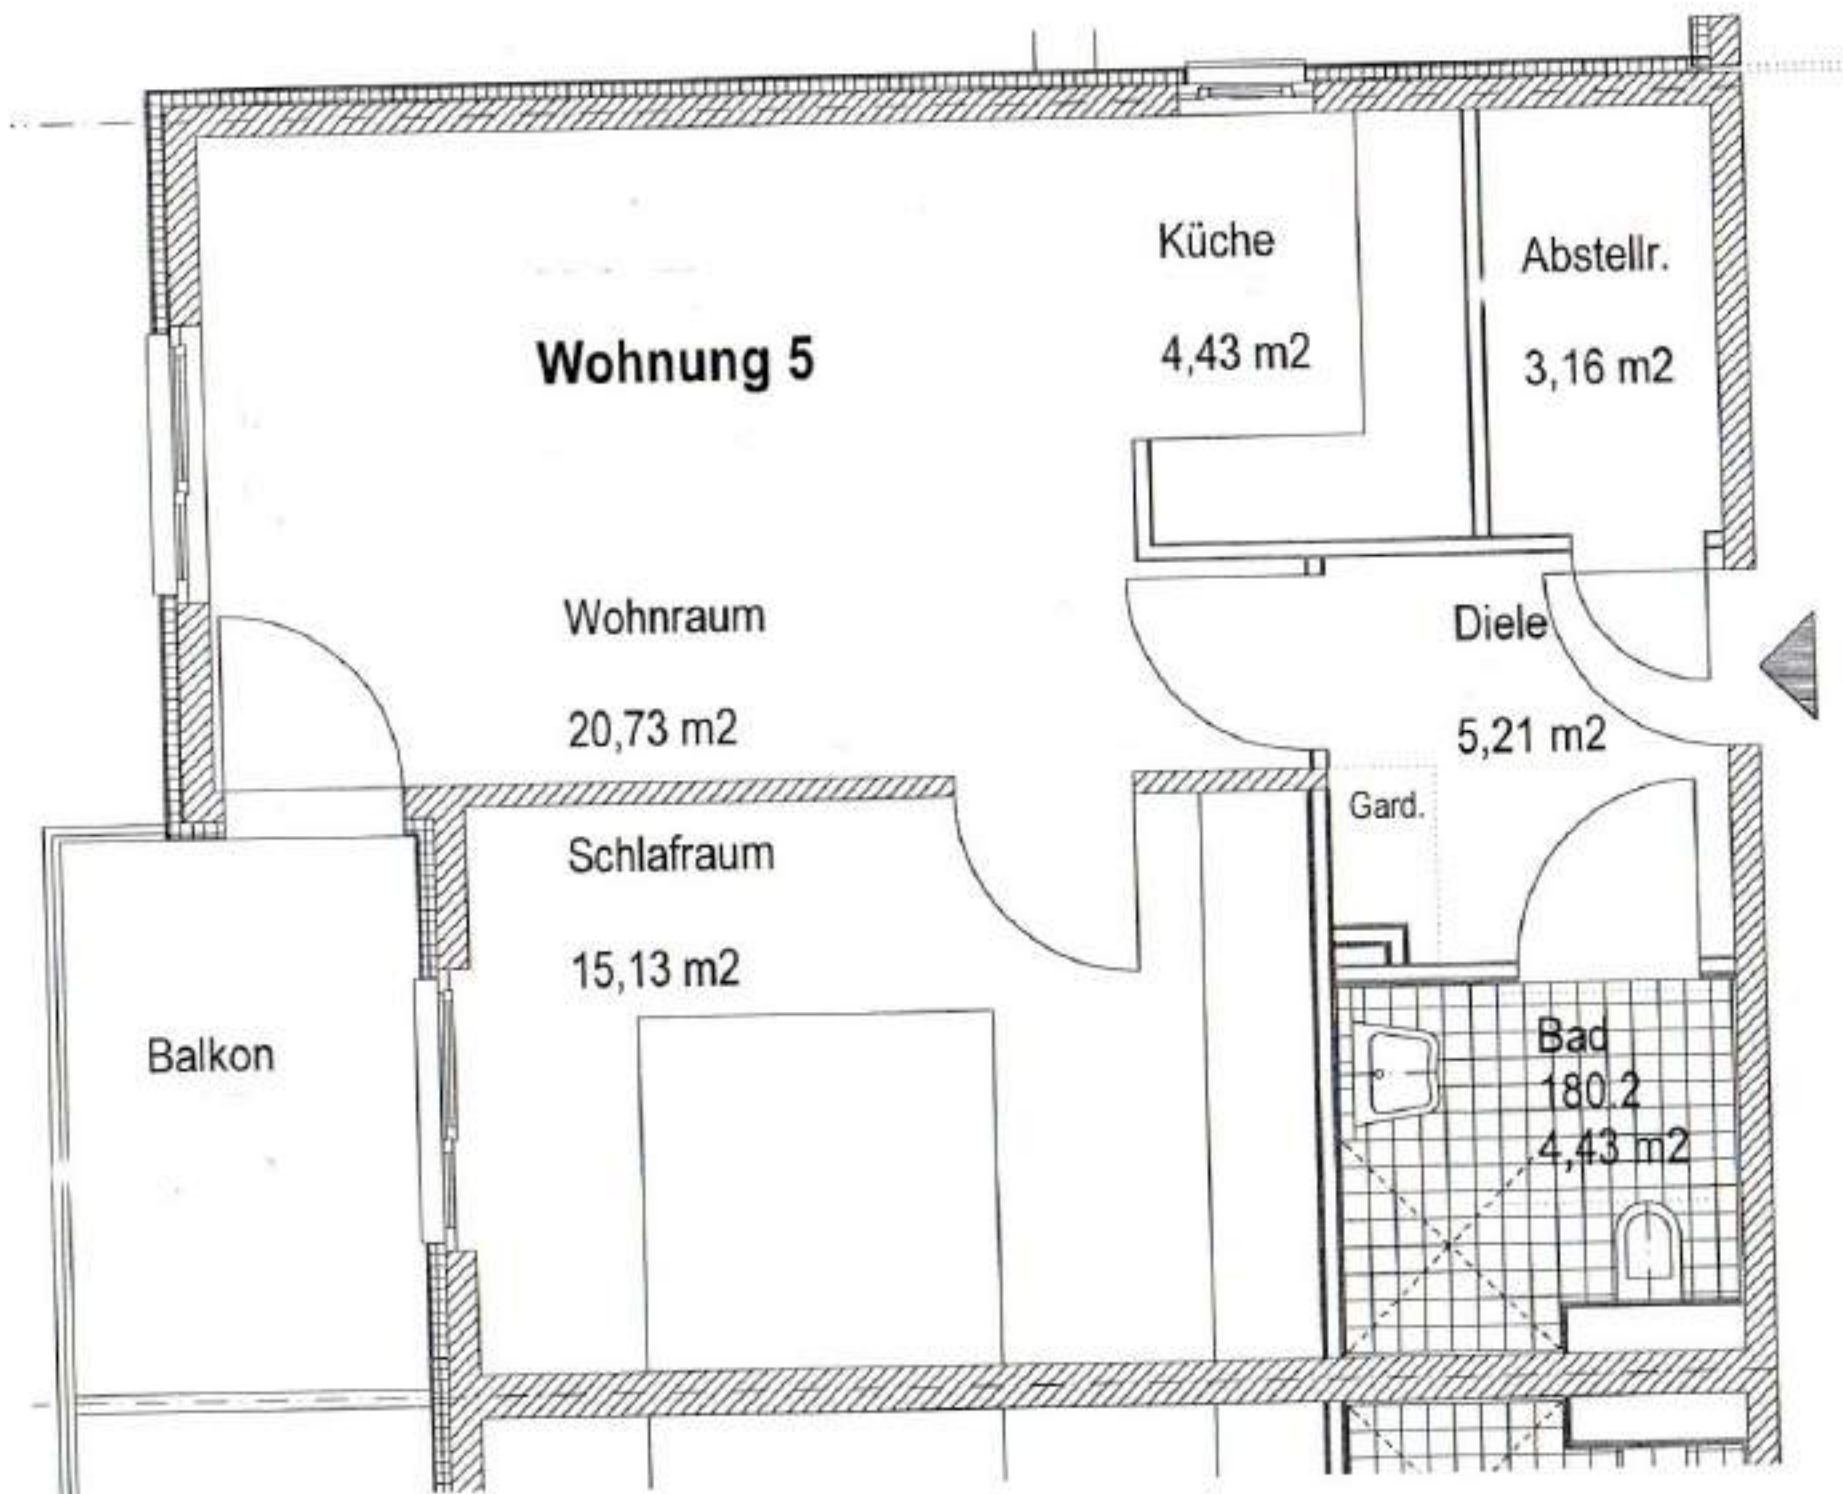

Erdgeschoss

Wohnung 2

Abstellr.
3,16 m²

Küche
4,43 m²

Diele
5,21 m²

Bad
081.2
4,43 m²

Wohnraum
20,73 m²

Schlafraum
15,13 m²

BRH 50

Terrasse

Gard.

Wohnung 5

Küche
4,43 m²

Abstellr.
3,16 m²

Wohnraum
20,73 m²

Diele
5,21 m²

Wohnraum

20,73 m²

Küche

4,67 m²

Abstellr.

3,16 m²

Diele

5,21 m²

Gard.

Bad

182.2

4,43 m²