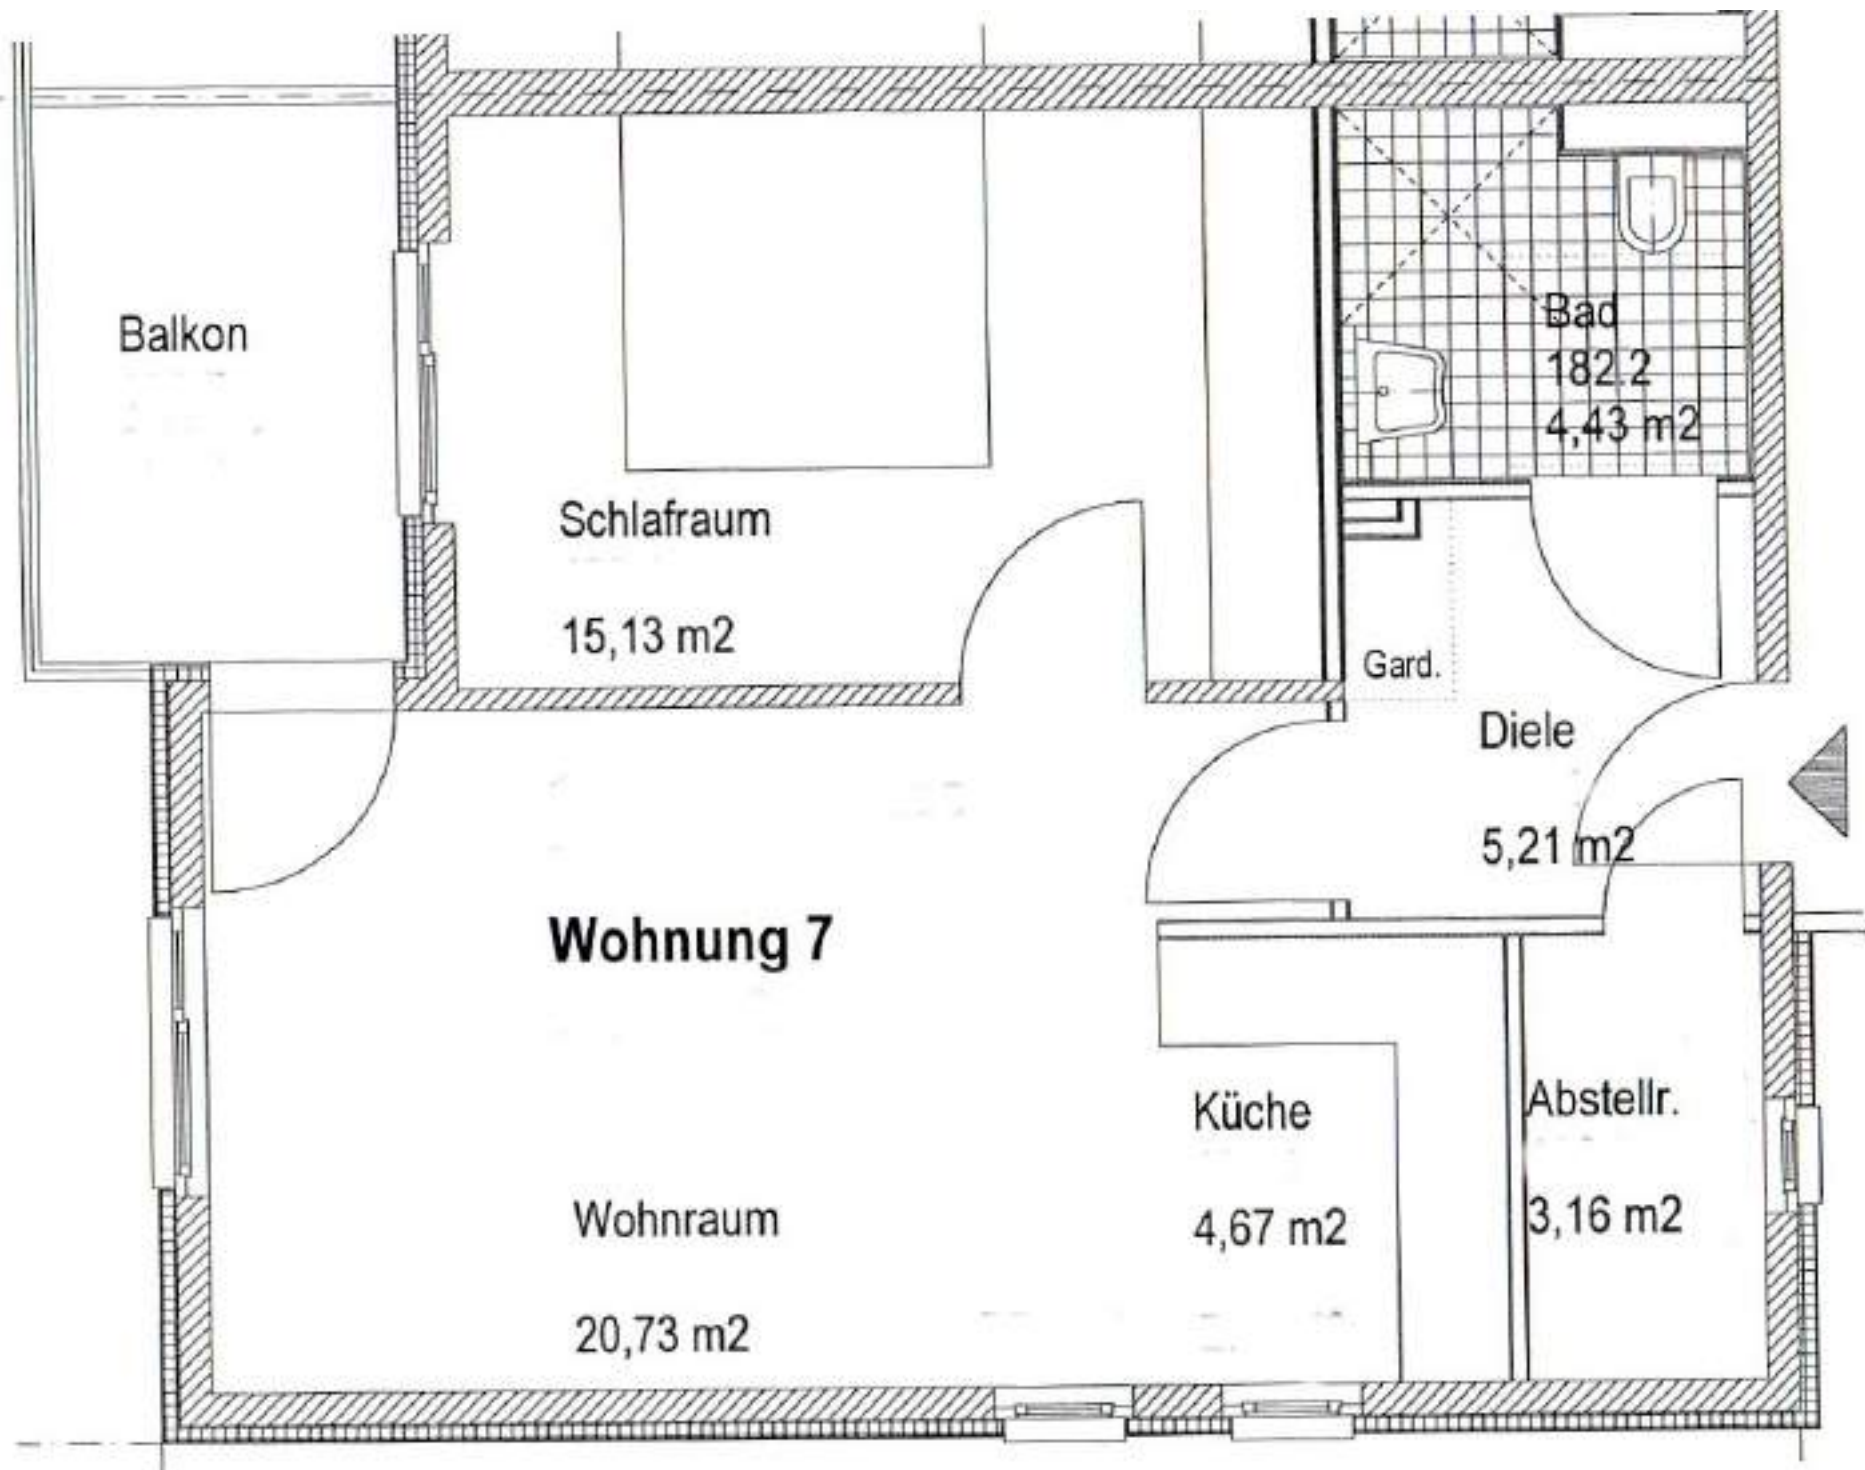

BRH 50

Terrasse

Gard.

Wohnung 5

Küche
4,43 m²

Abstellr.
3,16 m²

Wohnraum
20,73 m²

Diele
5,21 m²

Schlafraum
15,13 m²

Gard.

Bad
180.2
4,43 m²

Balkon

Balkon

Schlafraum

15,13 m²

Wohnung 7

Wohnraum

20,73 m²

Küche

4,67 m²

Abstellr.

3,16 m²

Diele

5,21 m²

Gard.

Bad

182.2

4,43 m²