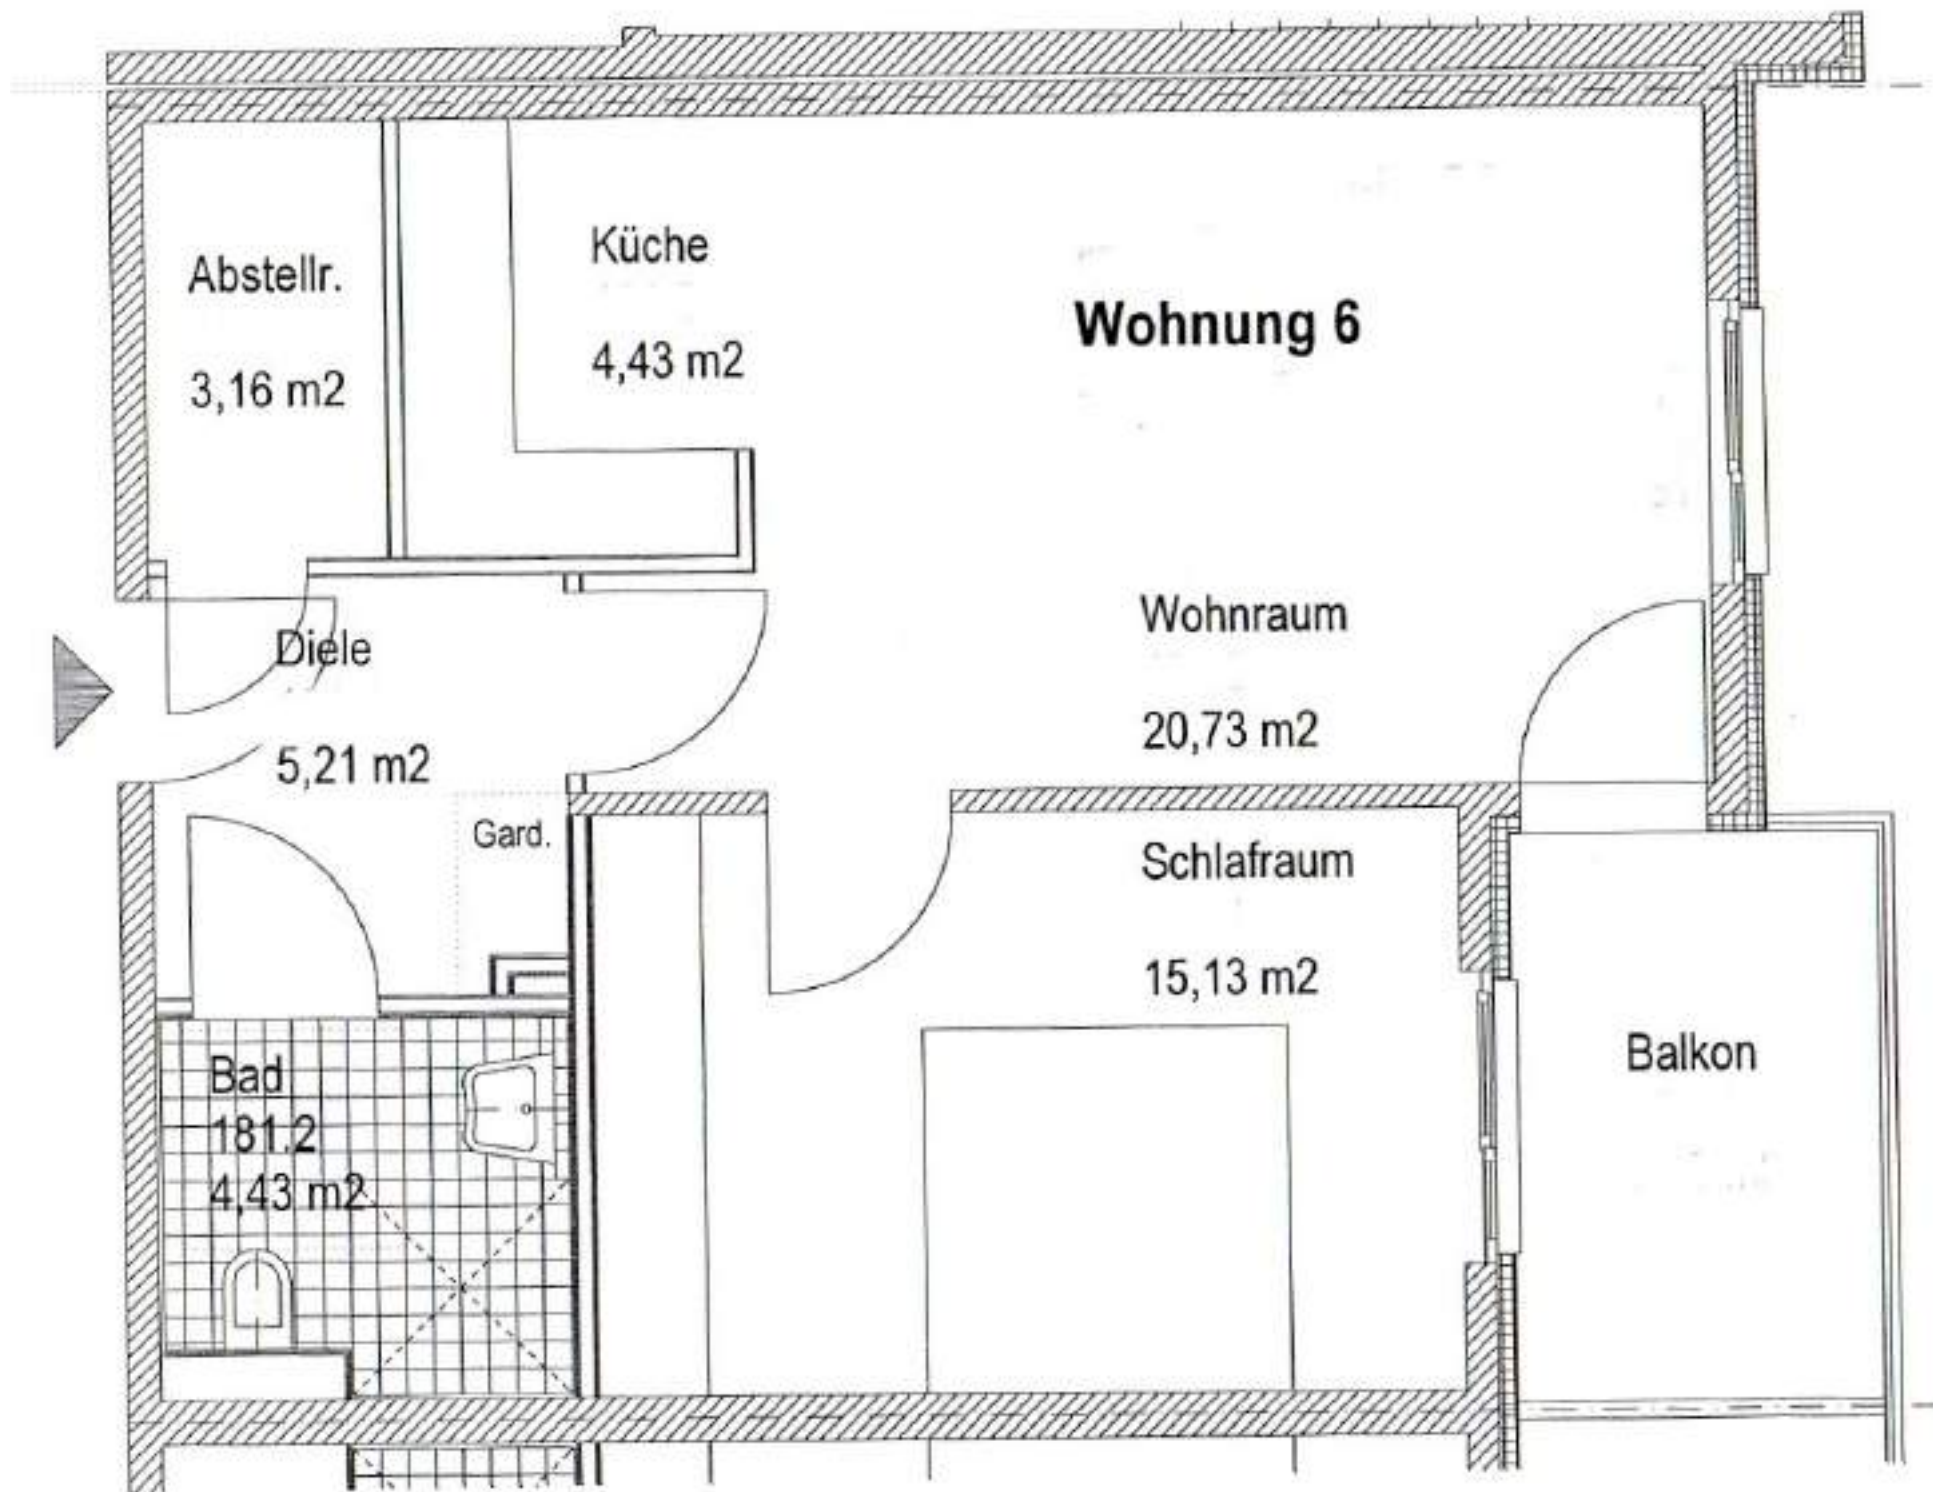

BRH 50

Terrasse

Gard.

Wohnung 5

Küche
4,43 m²

Abstellr.
3,16 m²

Wohnraum
20,73 m²

Diele
5,21 m²

Schlafraum
15,13 m²

Gard.

Bad
180.2
4,43 m²

Balkon

Balkon

Schlafraum

15,13 m²

Wohnung 7

Wohnraum

20,73 m²

Küche

4,67 m²

Abstellr.

3,16 m²

Diele

5,21 m²

Gard.

Bad

182.2

4,43 m²